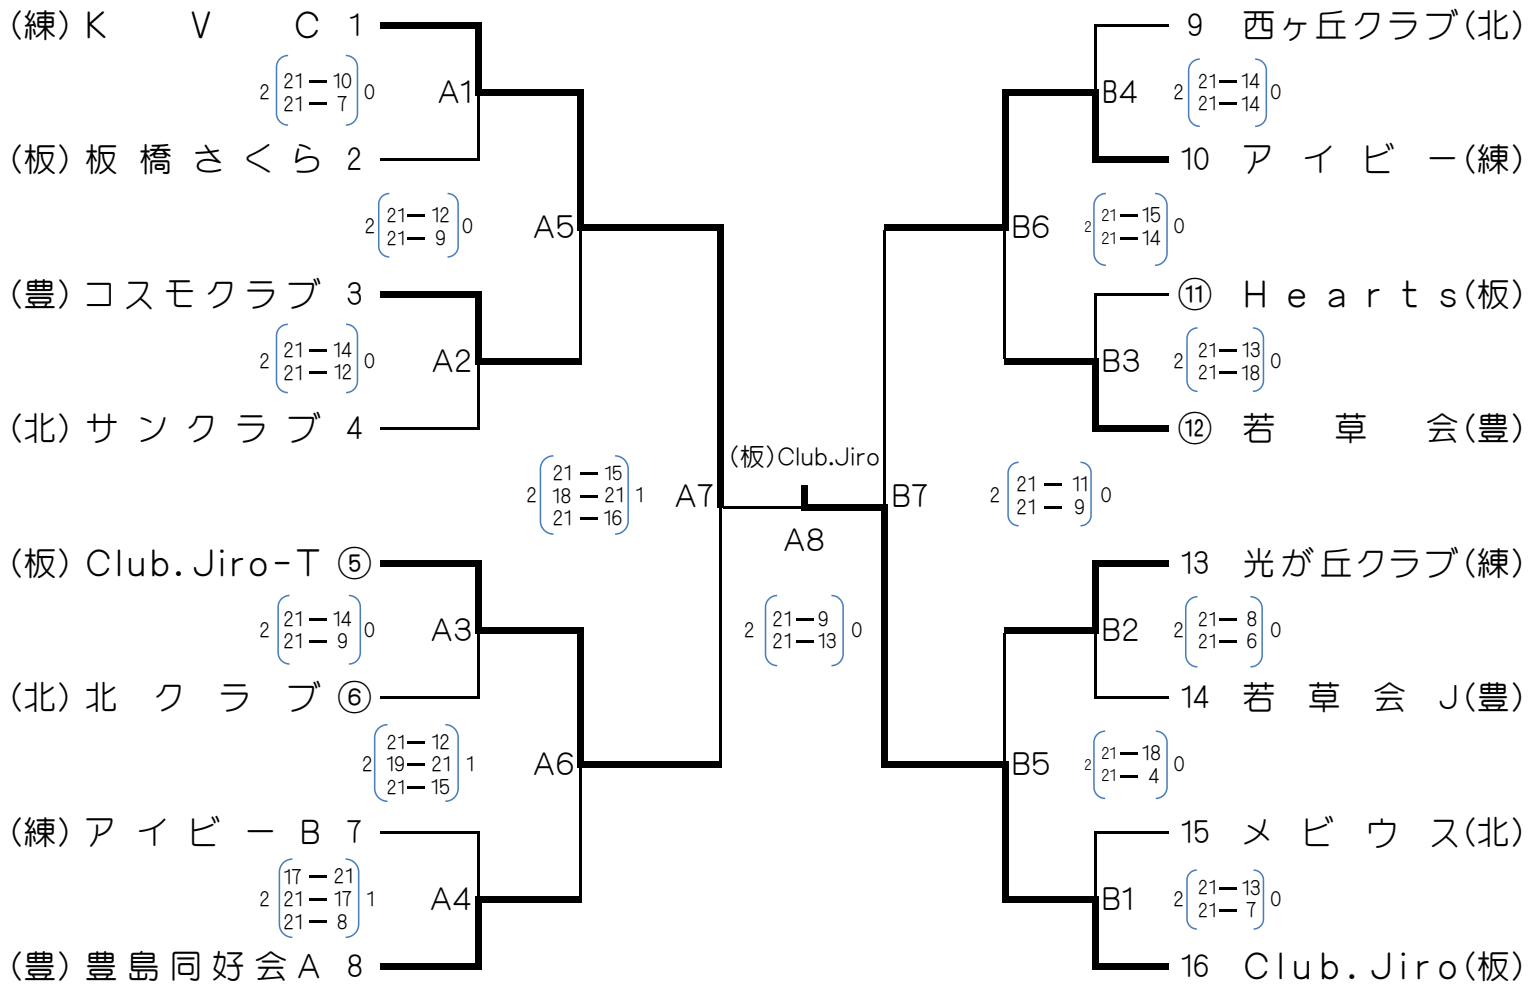

令和6年11月2日(土) 北区赤羽体育館

★ 家庭婦人の部

○ = 第一試合審判補助チーム

- 1位 (板) Club. Jiro
- 2位 (練) KVC
- 3位 (練) アイビー
- 3位 (板) Club. Jiro-T

令和6年11月3日(日) 北区赤羽体育館

★ 9人制女子の部