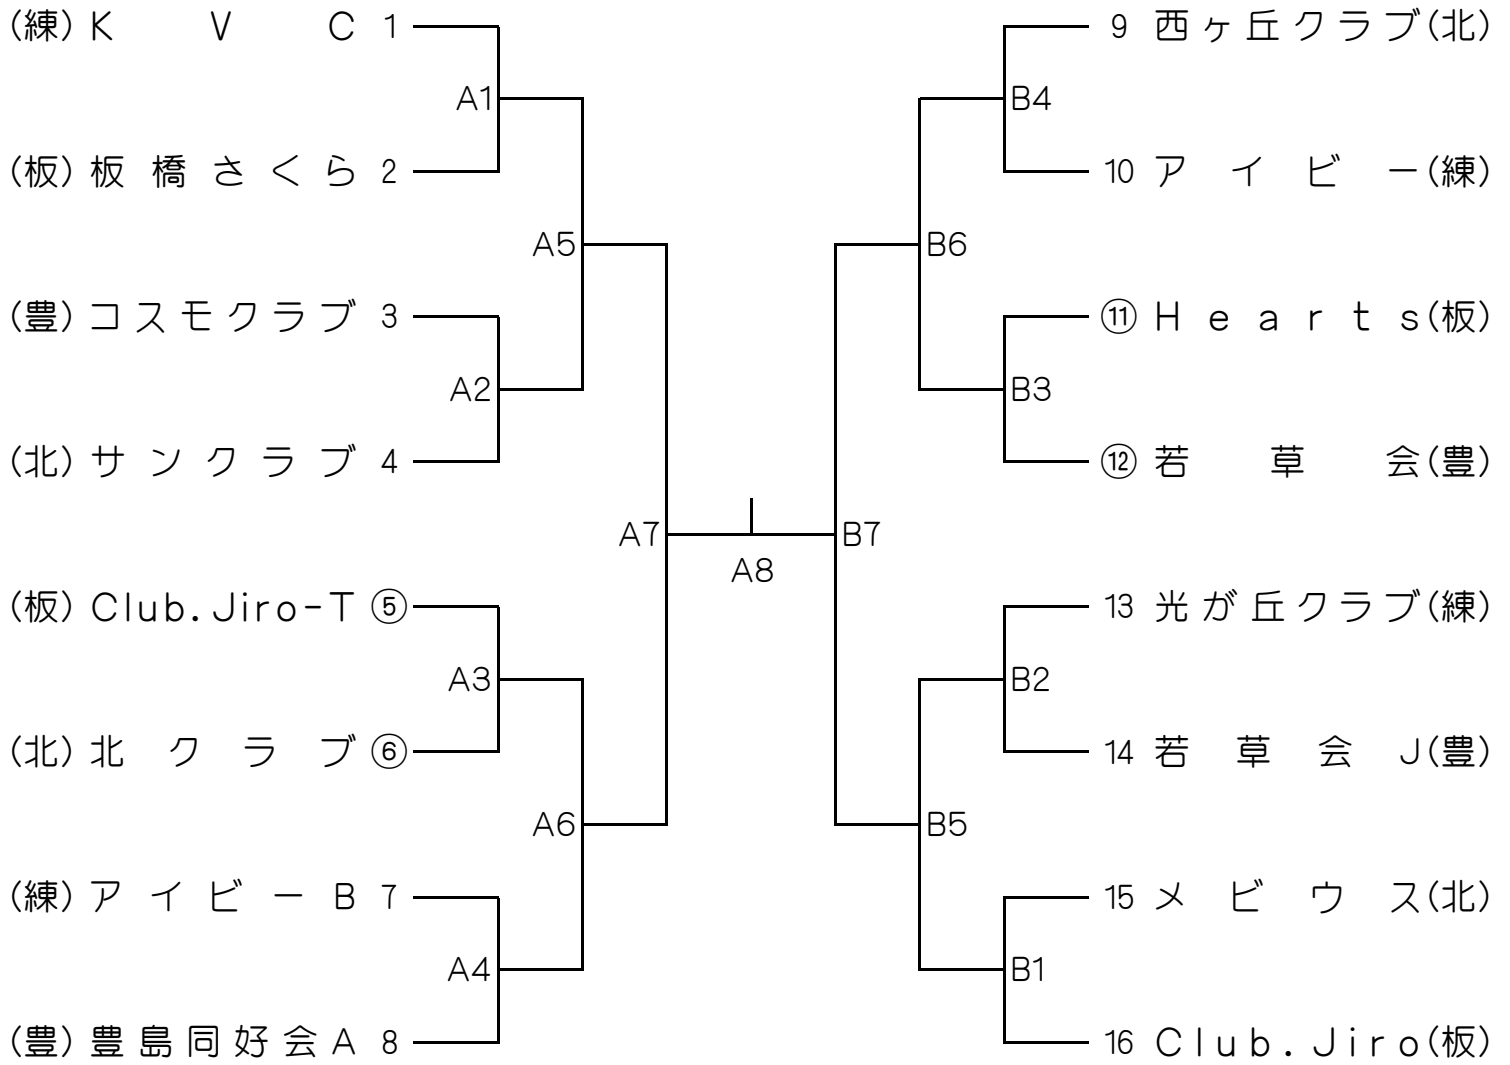

令和6年11月2日(土) 北区赤羽体育館

★ 家庭婦人の部

○ = 第一試合審判補助チーム

令和6年11月3日(日) 北区赤羽体育館

★ 9人制女子の部

★ 9人制男子の部

★ 6人制女子の部

★ 6人制男子の部

	種 目	北区	練馬区	板橋区	豊島区
種目別成績	家庭婦人				
	男子9人制				
	女子9人制				
	男子6人制				
総合成績	得点合計				
	順位				

	種目	1 位	2 位	3 位	参加
種目別得点	家庭婦人	6 点	4 点	2 点	1 点
	9人制男女・6人制男女	4 点	2 点	—	1 点