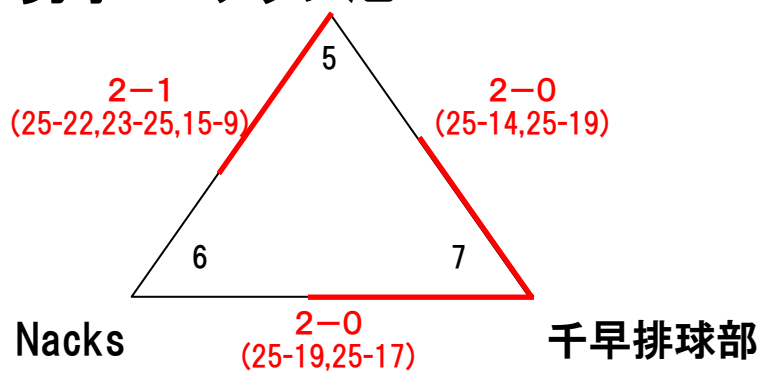

第14回6人制春季大会会長杯

女子

審判
第1試合 すたじゃが
第2試合 刈穂
第3試合 SHELTERすだじゃが
第4試合 刈穂

男子

クラブ池三

審判
試合のないチーム