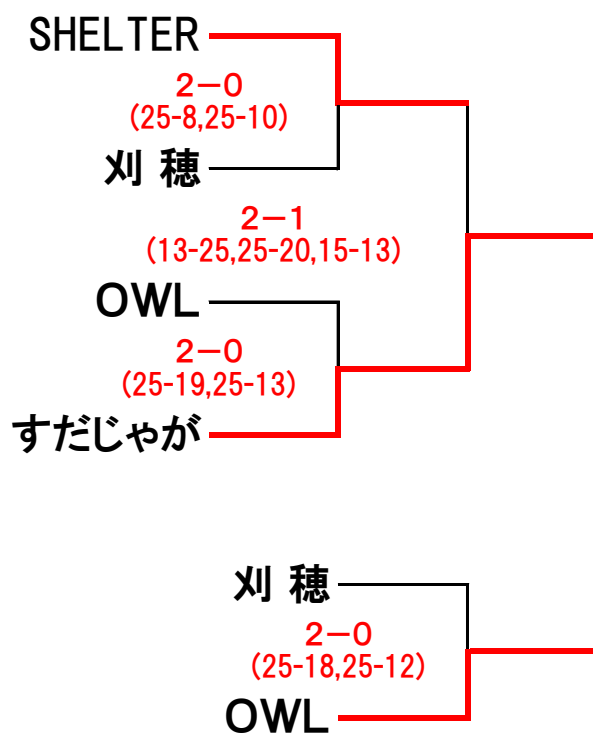

# 第14回6人制春季大会会長杯

## 女子

審判  
第1試合 すたじゃが  
第2試合 刈穂  
第3試合 SHELTERすだじゃが  
第4試合 刈穂